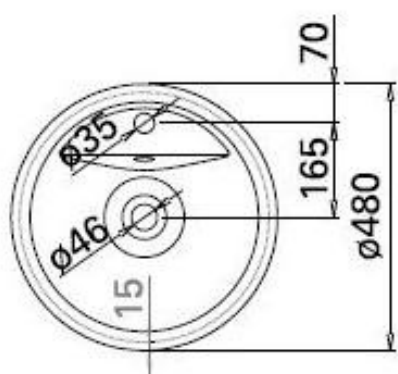

reflex

sanindusa<sup>®</sup>  
lifemoments

**112360**  
lavatório de encastrar  
lavabo de empotrar  
countertop wash basin  
lavabo à encastrar